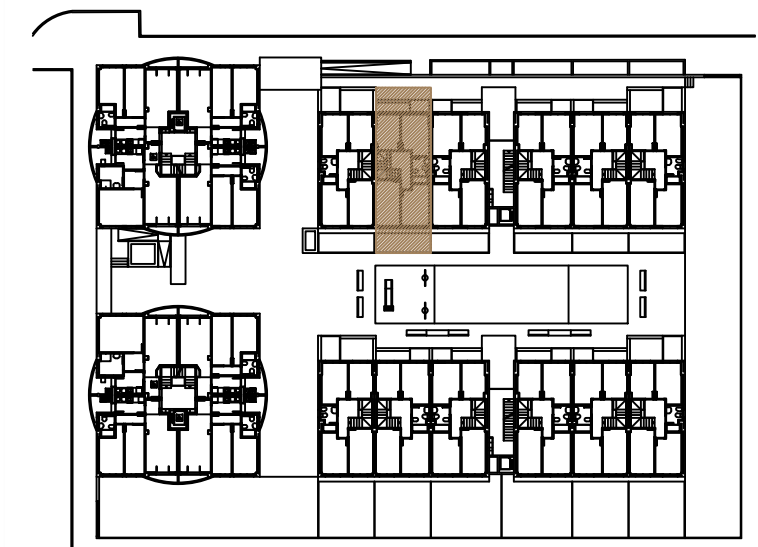

SUPERFICIES CONSTRUIDAS

1	Cocina/ Office	11.72	6	Habitación 4	11.25
2	Salón / Comedor	30.53	7	Baño 1	3.79
3	Habitación 1	11.23	8	Baño 2	4.41
4	Habitación 2	11.30	9	Recibidor	7.00
5	Habitación 3	8.65	10	Distribuidor	5.79
SUPERFICIE CONSTRUIDA					121.20
PATIO 1					11.78
PATIO 2					14.38
SUPERFICIE CONSTRUIDA + PATIO 1 Y 2					147.36

VIVIENDA TIPO DUPLEX 4 DORMITORIOS CON PATIO (P1)

CONSULTAR DISPONIBILIDAD

SUPERFICIES CONSTRUIDAS

1	Cocina/ Office	11.72	6	Habitación 4	11.25
2	Salón / Comedor	30.53	7	Baño 1	3.79
3	Habitación 1	11.23	8	Baño 2	4.41
4	Habitación 2	11.30	9	Recibidor	7.00
5	Habitación 3	8.65	10	Distribuidor	5.79
SUPERFICIE CONSTRUIDA					121.20
PATIO 1					11.78
PATIO 2					14.38
SUPERFICIE CONSTRUIDA + PATIO 1 Y 2					147.36

VIVIENDA TIPO DUPLEX 4 DORMITORIOS CON PATIO (PB)

CONSULTAR DISPONIBILIDAD