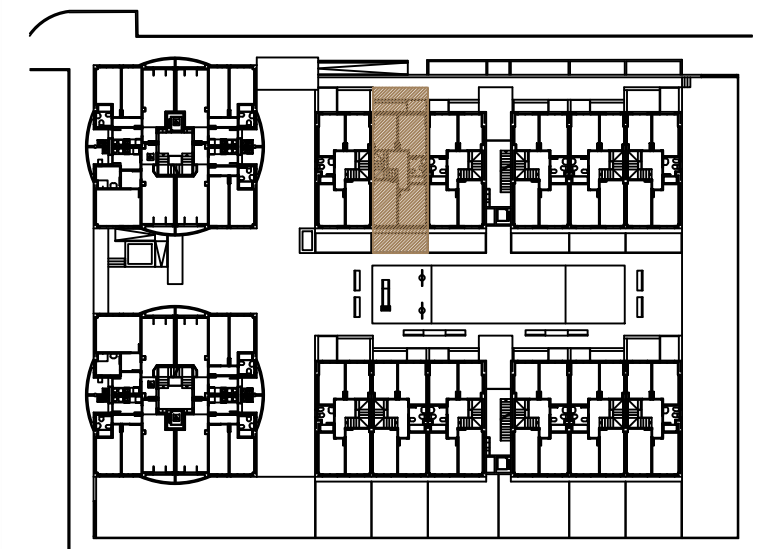

SUPERFICIES CONSTRUIDAS

1	Cocina/ Office	11.72	6	Habitación 4	11.25
2	Salón / Comedor	30.53	7	Baño 1	3.79
3	Habitación 1	11.23	8	Baño 2	4.41
4	Habitación 2	11.30	9	Recibidor	7.00
5	Habitación 3	8.65	10	Distribuidor	5.79
SUPERFICIE CONSTRUIDA					121.20
PATIO 1					11.78
PATIO 2					14.38
SUPERFICIE CONSTRUIDA + PATIO 1 Y 2					147.36

VIVIENDA TIPO DUPLEX 4 DORMITORIOS CON PATIO (P1)

CONSULTAR DISPONIBILIDAD

SUPERFICIES CONSTRUIDAS

1	Cocina/ Office	11.72	6	Habitación 4	11.25
2	Salón / Comedor	30.53	7	Baño 1	3.79
3	Habitación 1	11.23	8	Baño 2	4.41
4	Habitación 2	11.30	9	Recibidor	7.00
5	Habitación 3	8.65	10	Distribuidor	5.79
SUPERFICIE CONSTRUIDA					121.20
PATIO 1					11.78
PATIO 2					14.38
SUPERFICIE CONSTRUIDA + PATIO 1 Y 2					147.36

VIVIENDA TIPO DUPLEX 4 DORMITORIOS CON PATIO (PB)

CONSULTAR DISPONIBILIDAD